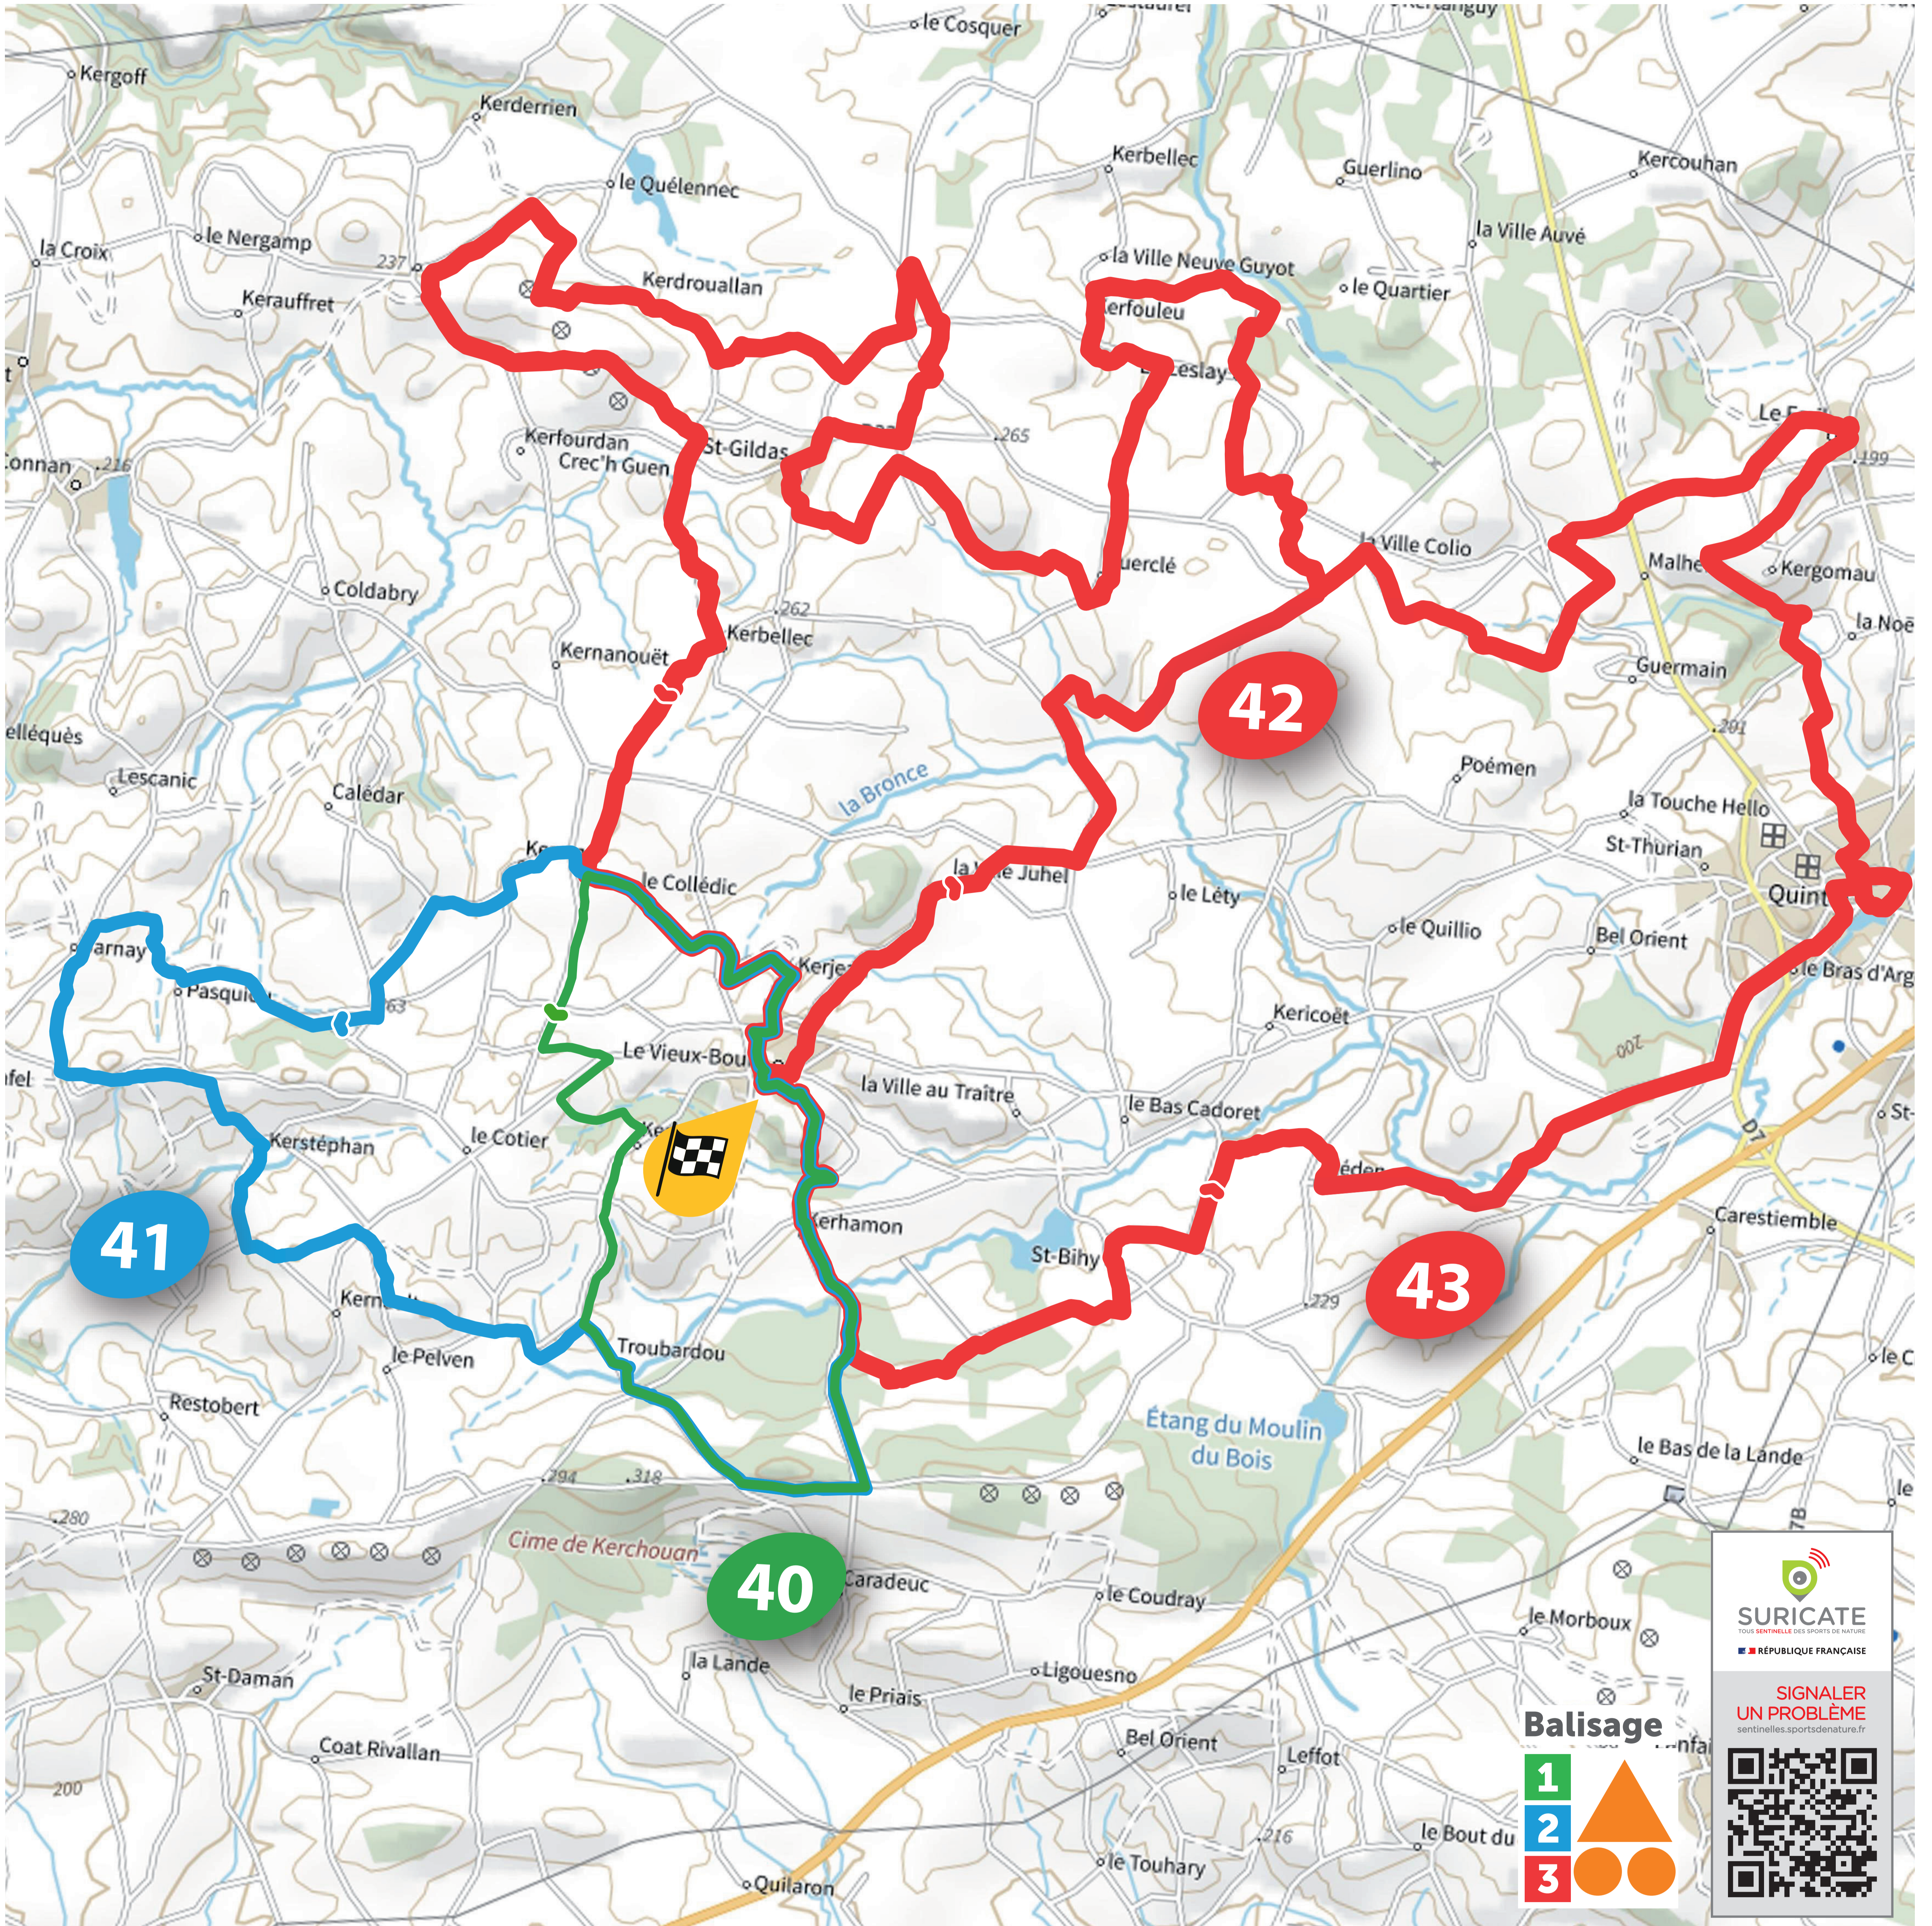

Carte départ LE VIEUX BOURG Mairie

SURICATE
TOUTES SENTINELLES DES SPORTS DE NATURE
RÉPUBLIQUE FRANÇAISE

SIGNALER UN PROBLÈME
sentinelles.sportsdenature.fr

Balitage

PARCOURS

40 12,1 km / + 145 m

41 18,4 km / + 276 m

42 30 km / + 335 m

43 50 km / + 535 m

Circuits téléchargeables sur
baiedesaintbrieuc.com

Baie de SAINT-BRIEUC
TOURISME

La terre, la mer, l'avenir en commun

    saintbrieuc-armor-agglo.fr