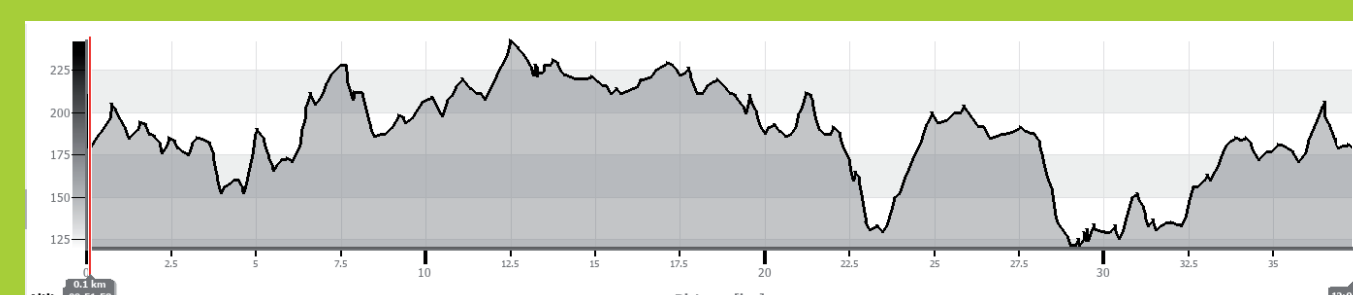

SURICATE
TOUT SENTINELLE DES SPORTS DE NATURE

■ RÉPUBLIQUE FRANÇAISE

SIGNALER UN PROBLÈME
sentinelles.sportsdenature.fr

Balitage

PARCOURS

39 19 km / + 300 m

38 23,5 km / + 319 m

37 37,6 km / + 535 m

Circuits téléchargeables sur
baiedesaintbrieuc.com

Baie de SAINT-BRIEUC
TOURISME

La terre, la mer, l'avenir en commun

    saintbrieuc-armor-agglo.fr