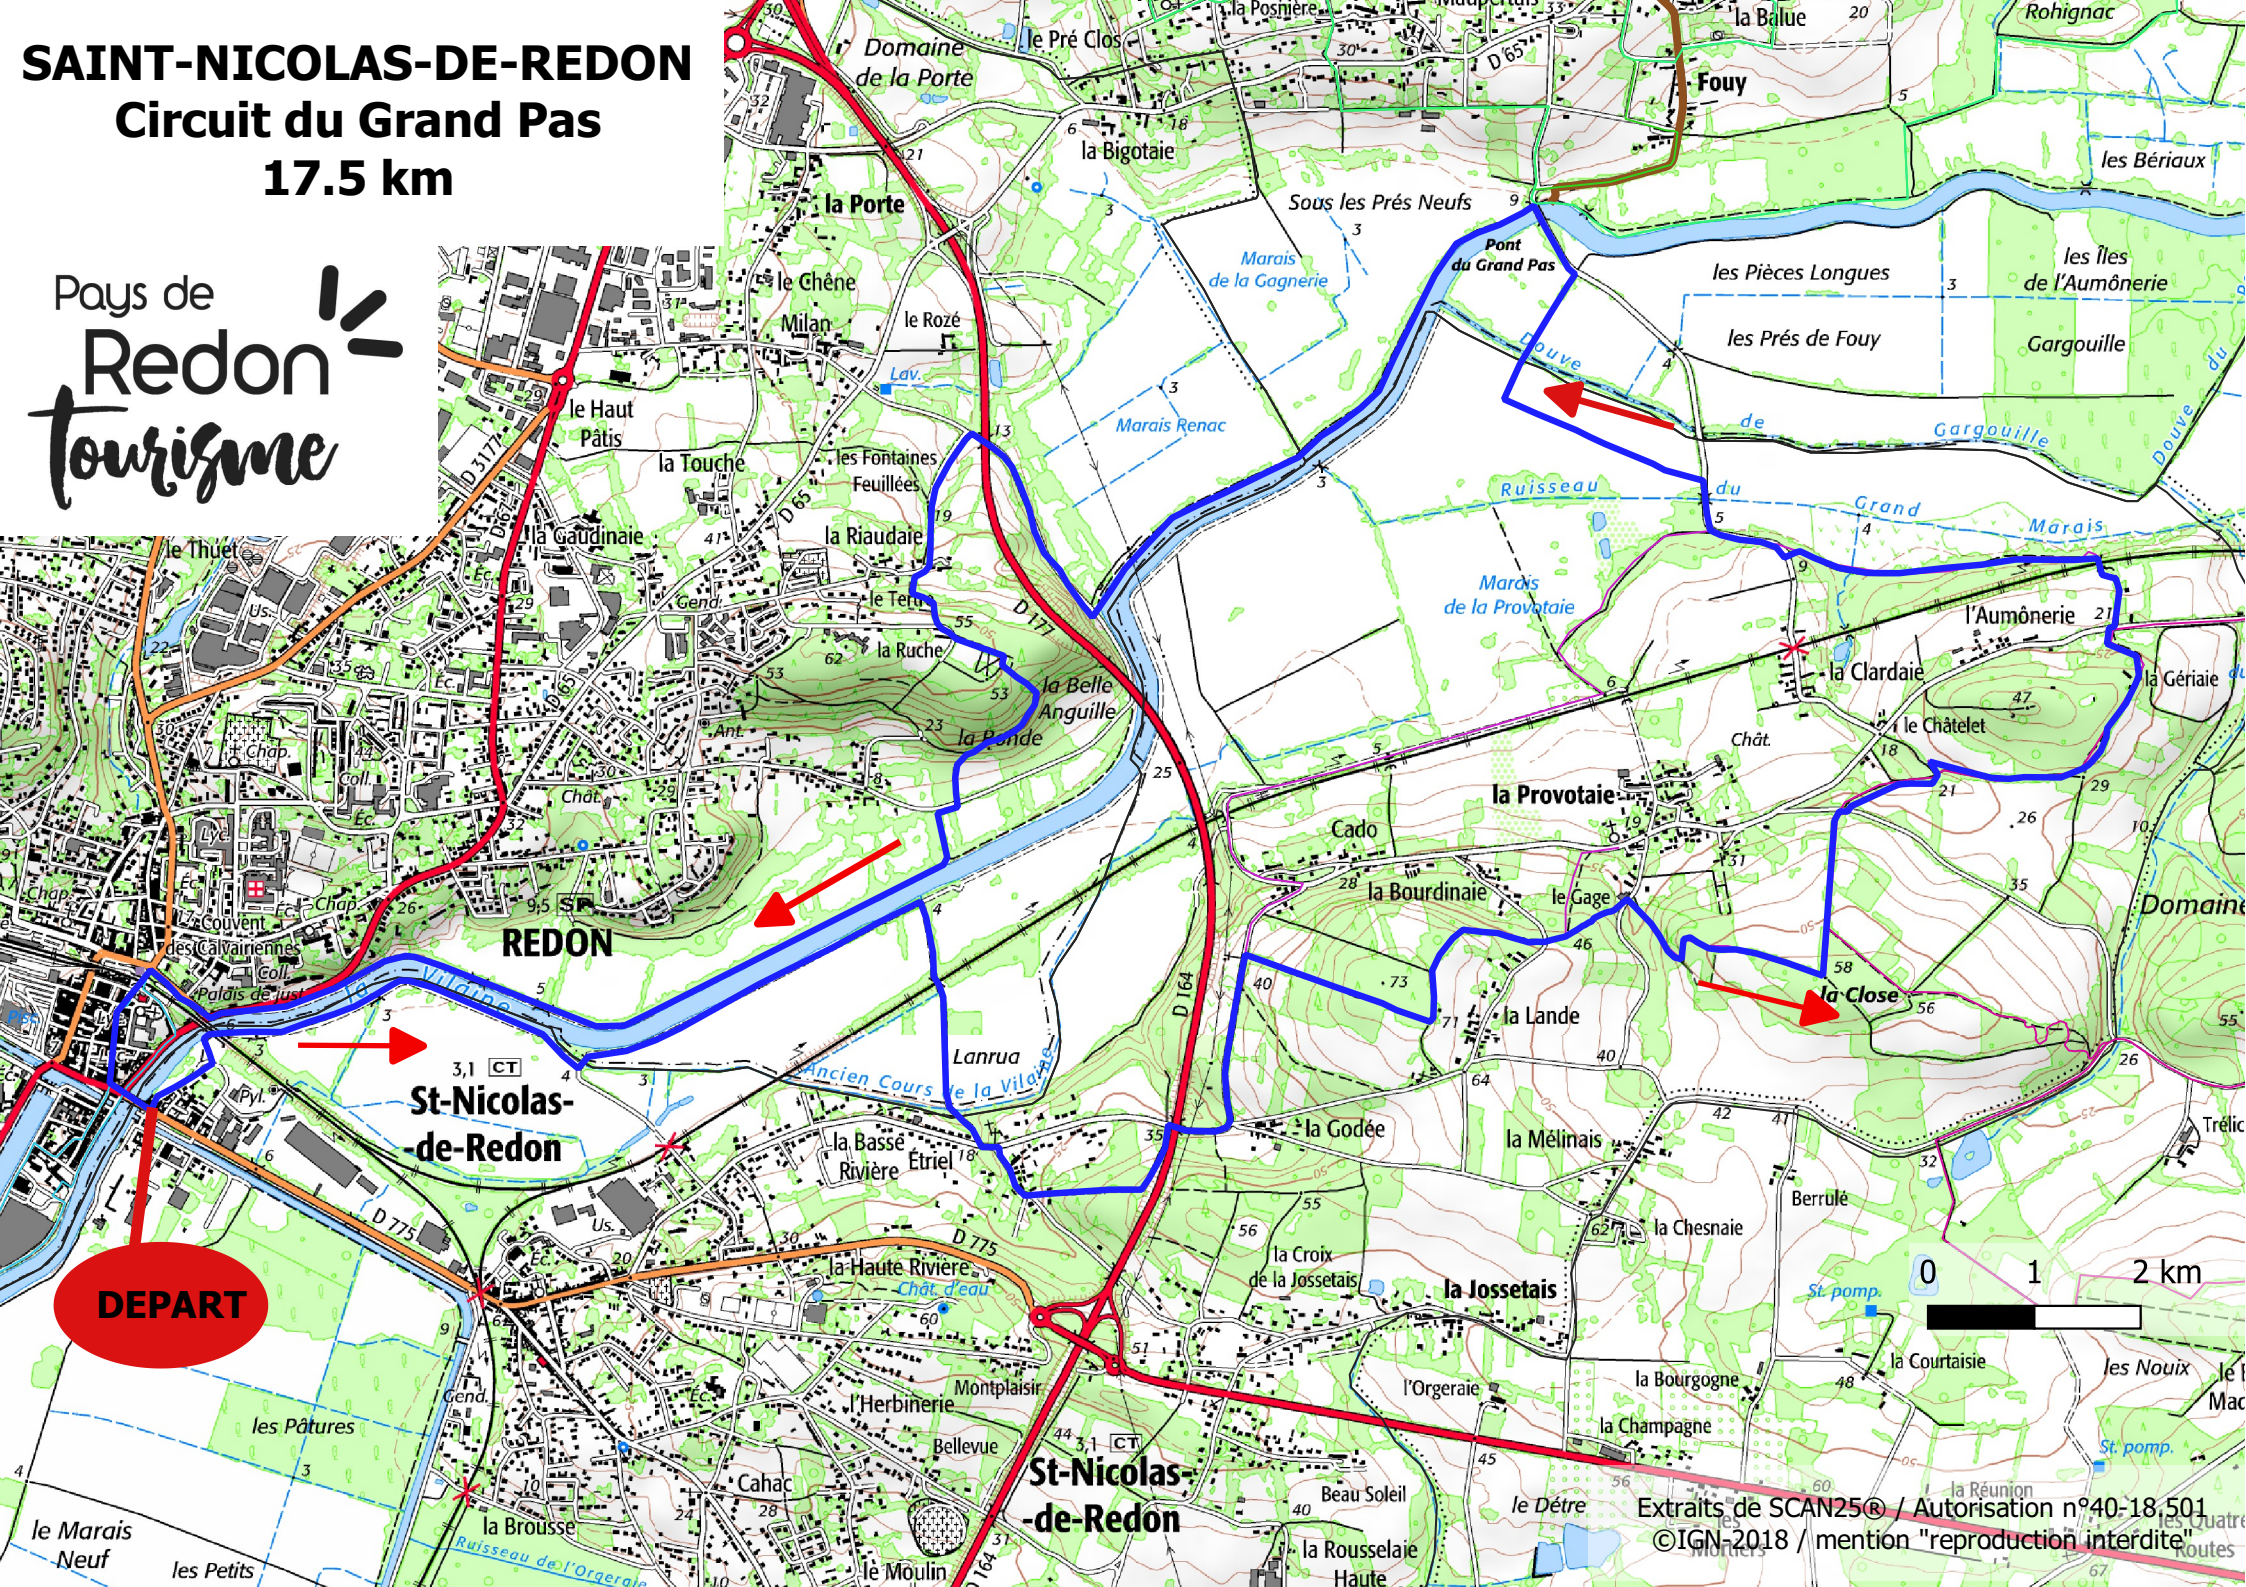

SAINT-NICOLAS-DE-REDON

Circuit du Grand Pas

17.5 km

Pays de
Redon
Tourisme

DEPART